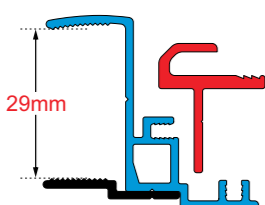

Odyssey Plus

NORMAL