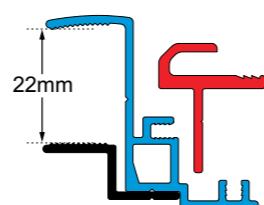

Odyssey Plus

NORMAL