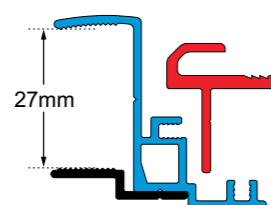

Odyssey Plus

NORMAL