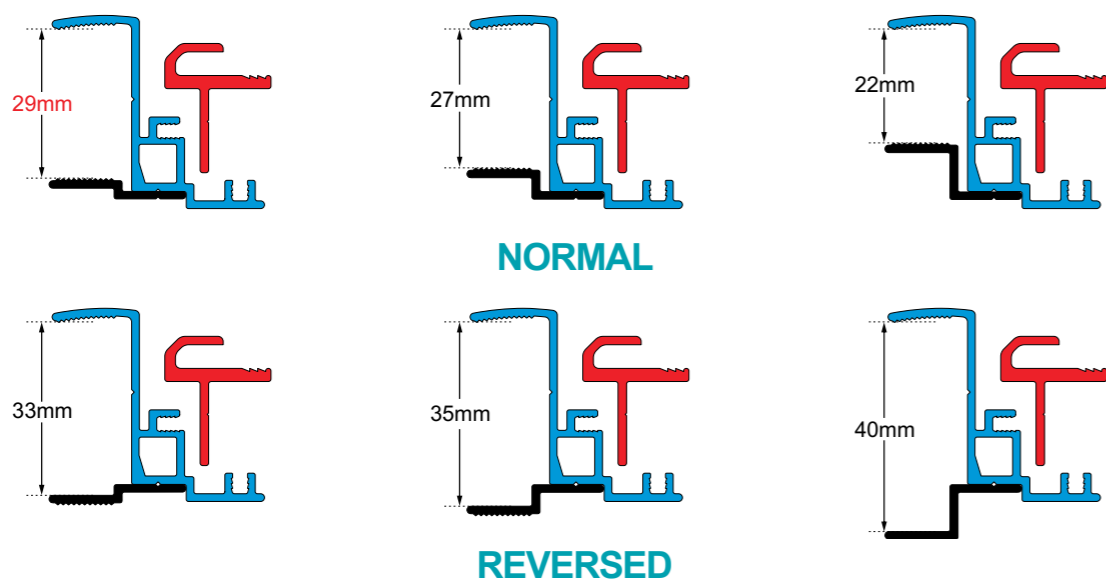

Odyssey Plus